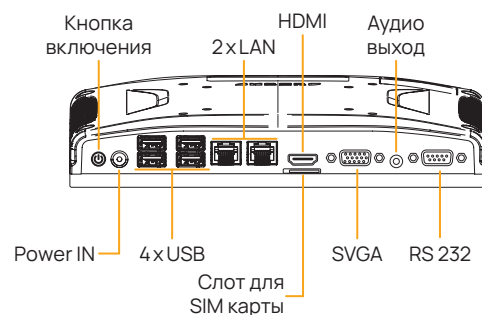

Нижняя планка

Преимущества

Удобный металлический корпус

Компактные размеры и прочный ударостойкий алюминиевый корпус. Системный блок занимает меньше места даже по сравнению с аналогами в классе компактных компьютеров. Используя боковые крепления его можно разместить на стене или закрепить под рабочим столом.

Безвентиляторная система охлаждения

Пассивная система охлаждения, построенная на передовой технологии испарительных камер – спроектирована для обеспечения бескомпромиссной стабильной и надежной работы в самых сложных и нагруженных условиях с повышенной температурой до +60 градусов окружающей среды. Без шума, вибраций, пыли.

Высокая производительность

Мощный современный процессор Intel Celeron J6412 обеспечивает высокую производительность. Системный блок легко справится с кассовой или с товароучетной программами, что позволяет быстро обслуживать покупателей или выполнить внутренние задачи.