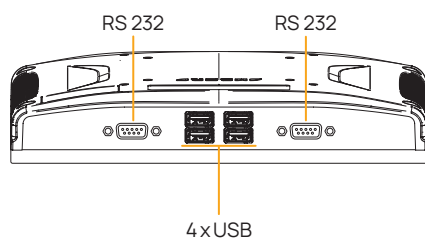

Amber UPC WS

Универсальный компьютер

Компактный системный блок **Amber UPC WS с ОС Windows / Linux (x86 Intel base)** имеет большое количество интерфейсных портов, которые обеспечивают подключение необходимых для работы периферийных устройств: фискальный регистратор или принтер чеков, сканер штрих-кодов, монитор кассира, программируемая клавиатура, дисплей покупателя, банковский терминал и электронные весы.

Развивающийся рынок розничной торговли требует передовых решений, ориентированных на улучшение взаимодействия с потребителями, особенно на кассовом узле в моменте совершения покупки.

Amber UPC WS позволит повысить качество обслуживания и эффективность работы персонала. Данное решение обеспечивает высокую производительность и энергоэффективность в компактном ударопрочном корпусе, при этом отсутствие вентилятора исключает шум, отвлекающий сотрудника на кассе.

Системный блок сочетает в себе высокую производительность и надежную конструкцию, рассчитанную на длительный срок службы, что уменьшает стоимость владения и делает Amber UPC WS оптимальным решением, повышающим эффективность бизнеса.

В базовой версии Amber UPC WS сетевые возможности представлены посредством Ethernet, также дополнительно системный блок может быть оснащён встроенным модулем WiFi или GSM.

Верхняя планка