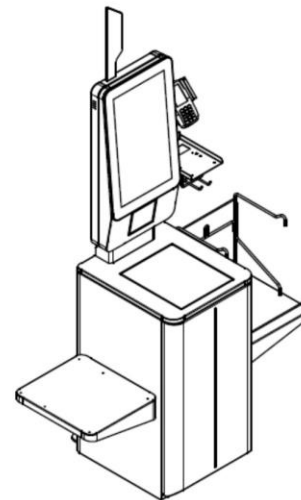

Габаритные размеры